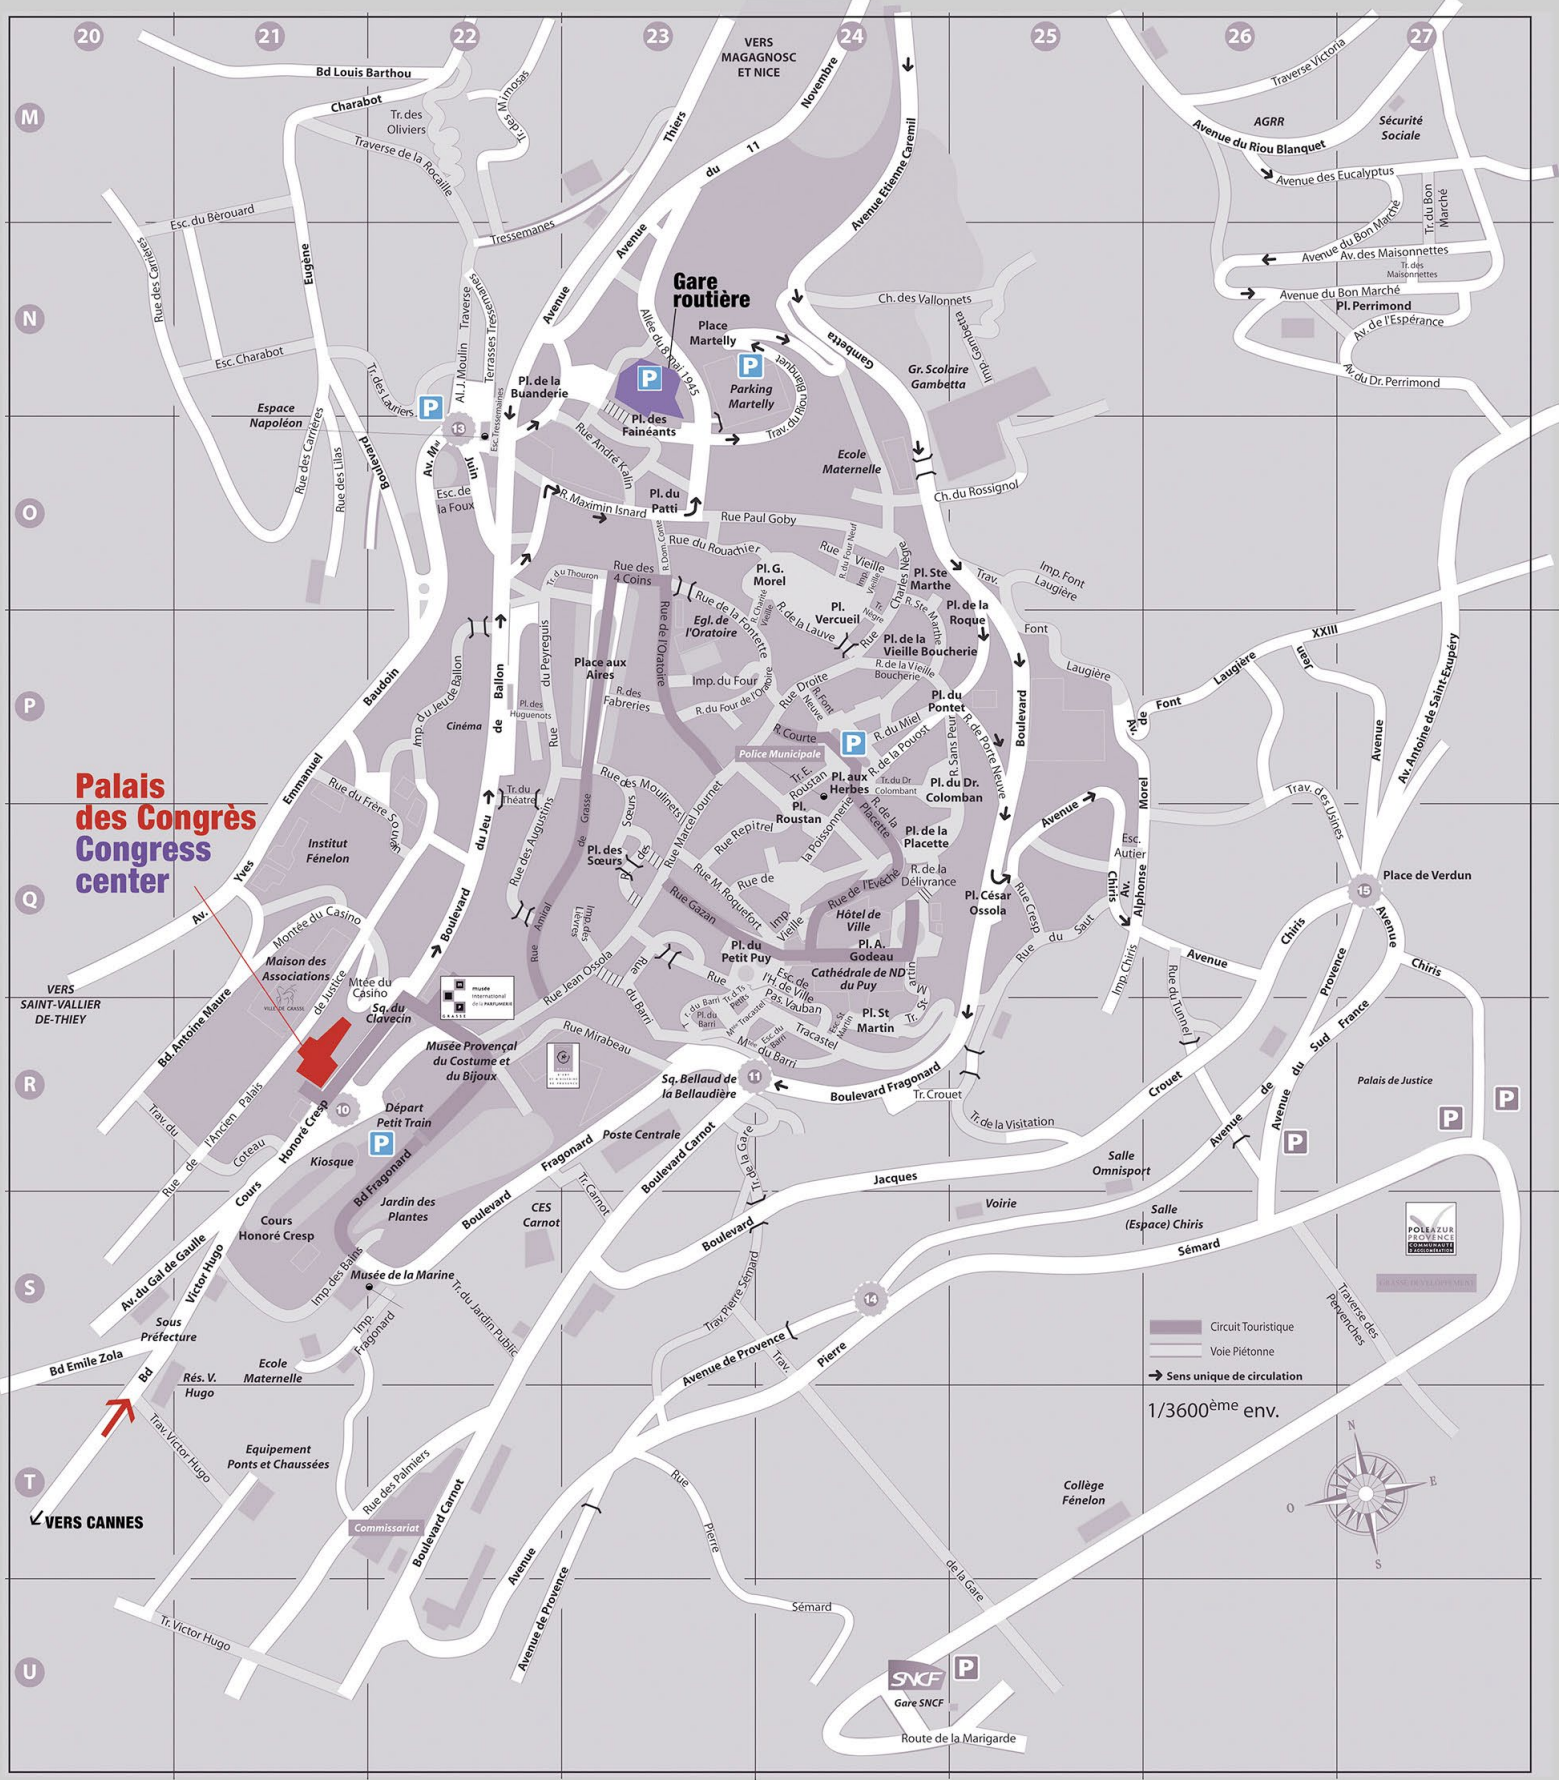

Palais des Congrès Congress center

1/3600ème env.

- Circuit Touristique
- Voie Piétonne
- Sens unique de circulation

VERS CANNES

VERS SAINT-VALLIER DE-THIÉY

VERS MAGAGNOSC ET NICE